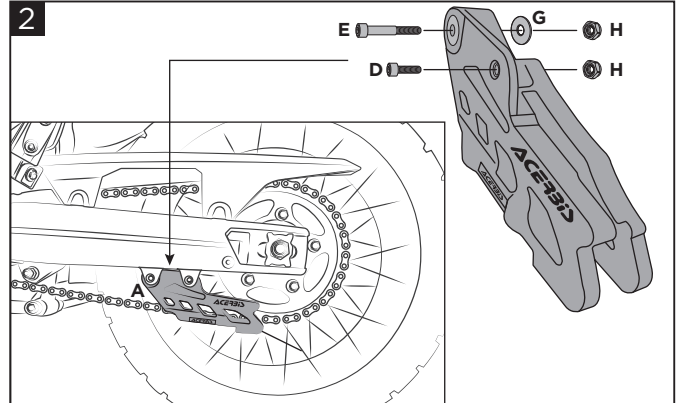

TUAREG CHAIN GUIDE CRUNA CATENA TUAREG

COD. 500008761 REV.1

ACERBIS PARTS

A - (1 PCS)

B - (1 PCS)

C - (4 PCS)

D - (1 PCS)

E - (1 PCS)

F - (1 PCS)

G - (1 PCS)

H - (2 PCS)

1
Insert the bushing (F) in the chain guide (A) as shown in the figure.
Inserire nel cruna catena (A) la boccola (F) come mostrato in figura.

2
Position the chain guide (A) and fix it with the screws (D) and (E), the washer (G) and nuts (H).
Posizionare il cruna catena (A) e fissarlo tramite le viti (D) ed (E), la rondella (G) e i dadi (H).

3
Mount the slide (B) using the screws (C) with the specified closing torque.
Montare il pattino (B) tramite le viti (C) con la coppia di chiusura indicata.

WARNING!

IT Utilizza i prodotti Acerbis a tuo rischio e pericolo. Controlla la sicurezza del tuo dispositivo prima di guidare. Assicurati di seguire le istruzioni per l'installazione dei prodotti Acerbis. Non guidare se l'hardware è mancante o danneggiato. In tal caso, riportare immediatamente l'articolo al rivenditore. Assicurati che l'acceleratore e gli altri controlli siano liberi ogni volta che guidi. Il mancato rispetto di queste istruzioni e avvertenze potrebbe causare interferenze con i comandi, perdita di controllo e incidenti. Acerbis raccomanda che l'installazione venga eseguita da un meccanico autorizzato e che durante l'installazione vengano utilizzate solo parti originali Acerbis. Acerbis non fornisce alcuna garanzia o dichiarazione, espressa o implicita, in merito all'adattamento del suo prodotto per qualsiasi scopo particolare. Acerbis non fornisce alcuna garanzia o dichiarazione, espressa o implicita, in merito alla misura in cui i suoi prodotti proteggono individui o proprietà da lesioni, morte o danni.