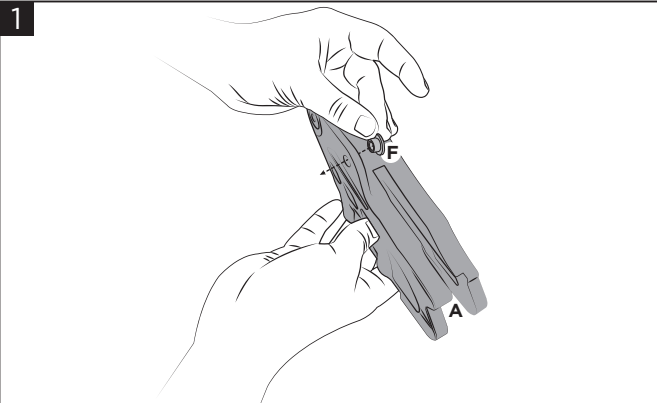

TUAREG CHAIN GUIDE CRUNA CATENA TUAREG

COD. 500008761 REV.1

ACERBIS PARTS

A - (1 PCS)

B - (1 PCS)

C - (4 PCS)

D - (1 PCS)

E - (1 PCS)

F - (1 PCS)

G - (1 PCS)

H - (2 PCS)

1
Insert the bushing (F) in the chain guide (A) as shown in the figure.
Inserire nel cruna catena (A) la boccola (F) come mostrato in figura.

2
Position the chain guide (A) and fix it with the screws (D) and (E), the washer (G) and nuts (H).
Posizionare il cruna catena (A) e fissarlo tramite le viti (D) ed (E), la rondella (G) e i dadi (H).

3
Mount the slide (B) using the screws (C) with the specified closing torque.
Montare il pattino (B) tramite le viti (C) con la coppia di chiusura indicata.

WARNING!

IT Utilizza i prodotti Acerbis a tuo rischio e pericolo. Controlla la sicurezza del tuo dispositivo prima di guidare. Assicurati di seguire le istruzioni per l'installazione dei prodotti Acerbis. Non guidare se l'hardware è mancante o danneggiato. In tal caso, riportare immediatamente l'articolo al rivenditore. Assicurati che l'acceleratore e gli altri controlli siano liberi ogni volta che guidi. Il mancato rispetto di queste istruzioni e avvertenze potrebbe causare interferenze con i comandi, perdita di controllo e incidenti. Acerbis raccomanda che l'installazione venga eseguita da un meccanico autorizzato e che durante l'installazione vengano utilizzate solo parti originali Acerbis. Acerbis non fornisce alcuna garanzia o dichiarazione, espressa o implicita, in merito all'adattamento del suo prodotto per qualsiasi scopo particolare. Acerbis non fornisce alcuna garanzia o dichiarazione, espressa o implicita, in merito alla misura in cui i suoi prodotti proteggono individui o proprietà da lesioni, morte o danni.