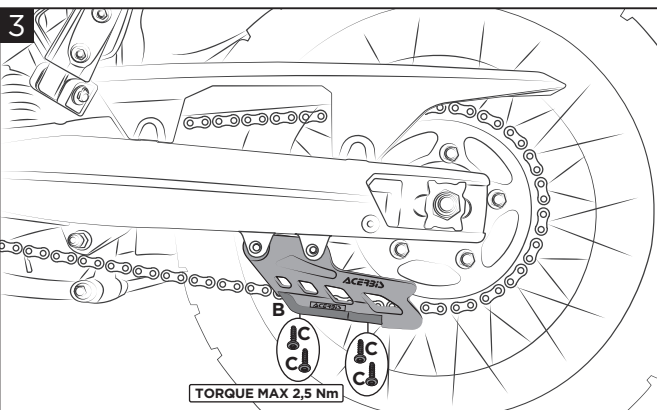

TUAREG CHAIN GUIDE CRUNA CATENA TUAREG

COD. 500008761 REV.1

ACERBIS PARTS

A - (1 PCS)

B - (1 PCS)

C - (4 PCS)

D - (1 PCS)

E - (1 PCS)

F - (1 PCS)

G - (1 PCS)

H - (2 PCS)

1
Insert the bushing (F) in the chain guide (A) as shown in the figure.
Inserire nel cruna catena (A) la boccola (F) come mostrato in figura.

2
Position the chain guide (A) and fix it with the screws (D) and (E), the washer (G) and nuts (H).
Posizionare il cruna catena (A) e fissarlo tramite le viti (D) ed (E), la rondella (G) e i dadi (H).

3
Mount the slide (B) using the screws (C) with the specified closing torque.
Montare il pattino (B) tramite le viti (C) con la coppia di chiusura indicata.

WARNING!

IT Utilizza i prodotti Acerbis a tuo rischio e pericolo. Controlla la sicurezza del tuo dispositivo prima di guidare. Assicurati di seguire le istruzioni per l'installazione dei prodotti Acerbis. Non guidare se l'hardware è mancante o danneggiato. In tal caso, riportare immediatamente l'articolo al rivenditore. Assicurati che l'acceleratore e gli altri controlli siano liberi ogni volta che guidi. Il mancato rispetto di queste istruzioni e avvertenze potrebbe causare interferenze con i comandi, perdita di controllo e incidenti. Acerbis raccomanda che l'installazione venga eseguita da un meccanico autorizzato e che durante l'installazione vengano utilizzate solo parti originali Acerbis. Acerbis non fornisce alcuna garanzia o dichiarazione, espressa o implicita, in merito all'adattamento del suo prodotto per qualsiasi scopo particolare. Acerbis non fornisce alcuna garanzia o dichiarazione, espressa o implicita, in merito alla misura in cui i suoi prodotti proteggono individui o proprietà da lesioni, morte o danni.